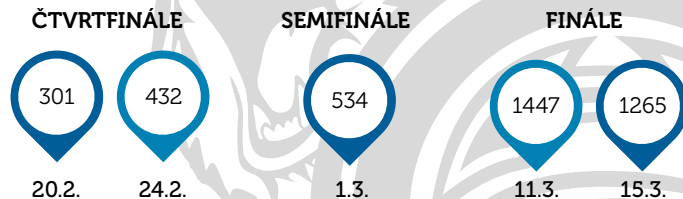

SEZÓNA 2011 - 2012

návštěvnost utkání

ZÁKLADNÍ ČÁST - domácí utkání (platící diváci)

PLAY OFF - domácí utkání (platící diváci)

Uváděné počty nezahnují permanentky a volné vstupy.

NÁVŠTĚVNOST ZS

školní bruslení