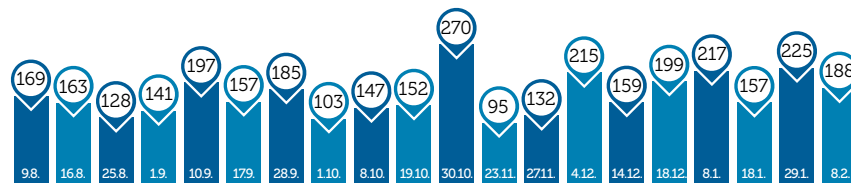

SEZÓNA 2011 - 2012

návštěvnost utkání

ZÁKLADNÍ ČÁST - domácí utkání (platící diváci)

PLAY OFF - domácí utkání (platící diváci)

Uváděné počty nezahnují permanentky a volné vstupy.

NÁVŠTĚVNOST ZS

školní bruslení